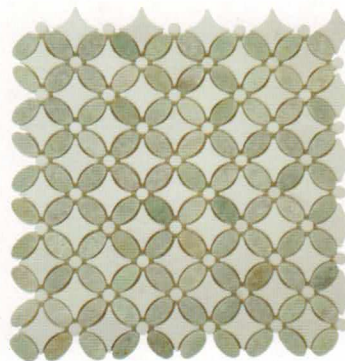

FLOWER

SERIES

BLENDS

GLAZZIO TILES

FORMERLY
MIRAGE
GLASS TILES

FS-71
Crema marfil(oval)+Emp. Dark
(dots) +Thassos white(dots)

FS-72
Ming Green(oval)+Red(dots)
+Thassos white(base)

FS-73
Thassos white(oval)+Emp.
Light(dots)+Crema marfil(base)

FS-710L

FS-720L

FS-730L

FS-74
Ming green(oval)+Thassos White
(dots)+Thassos white(base)

FS-75
Honey onyx(oval)+Thassos white
(dots)+Thassos white(base)

FS-76
Crema marfil(oval)+Emp. Dark
(dots)+Emp. Dark (base)