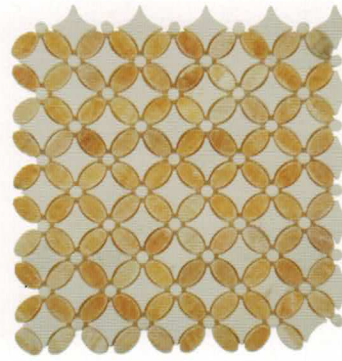

FLOWER

SERIES

BLENDS

GLAZZIO TILES

FORMERLY
MIRAGE
GLASS TILES

FS-71
Crema marfil(oval)+Emp. Dark
(dots) +Thassos white(dots)

FS-72
Ming Green(oval)+Red(dots)
+Thassos white(base)

FS-73
Thassos white(oval)+Emp.
Light(dots)+Crema marfil(base)

FS-710L

FS-720L

FS-730L

FS-74
Ming green(oval)+Thassos White
(dots)+Thassos white(base)

FS-75
Honey onyx(oval)+Thassos white
(dots)+Thassos white(base)

FS-76
Crema marfil(oval)+Emp. Dark
(dots)+Emp. Dark (base)