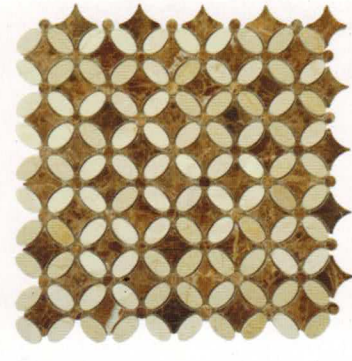

FLOWER

SERIES

BLENDS

GLAZZIO TILES

FORMERLY
MIRAGE
GLASS TILES

FS-71
Crema marfil(oval)+Emp. Dark
(dots) +Thassos white(dots)

FS-72
Ming Green(oval)+Red(dots)
+Thassos white(base)

FS-73
Thassos white(oval)+Emp.
Light(dots)+Crema marfil(base)

FS-710L

FS-720L

FS-730L

FS-74
Ming green(oval)+Thassos White
(dots)+Thassos white(base)

FS-75
Honey onyx(oval)+Thassos white
(dots)+Thassos white(base)

FS-76
Crema marfil(oval)+Emp. Dark
(dots)+Emp. Dark (base)