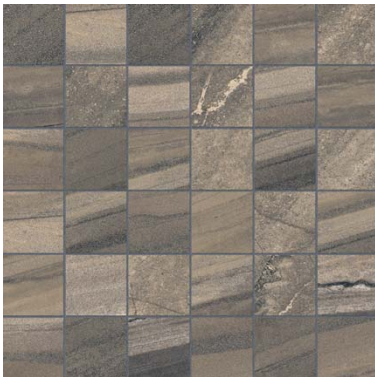

KALAHARI HD PORCELAIN TILE

KALAHARI HD PORCELAIN TILE

12" x 24" KALAHARI MOCHA HD PORCELAIN TILE

KALAHARI HD PORCELAIN TILE

12" x 24" KALAHARI MOCHA HD PORCELAIN TILE
69-216

12" x 24" KALAHARI MOCHA HD SEMI POLISHED RECTIFIED PORCELAIN TILE
69-849