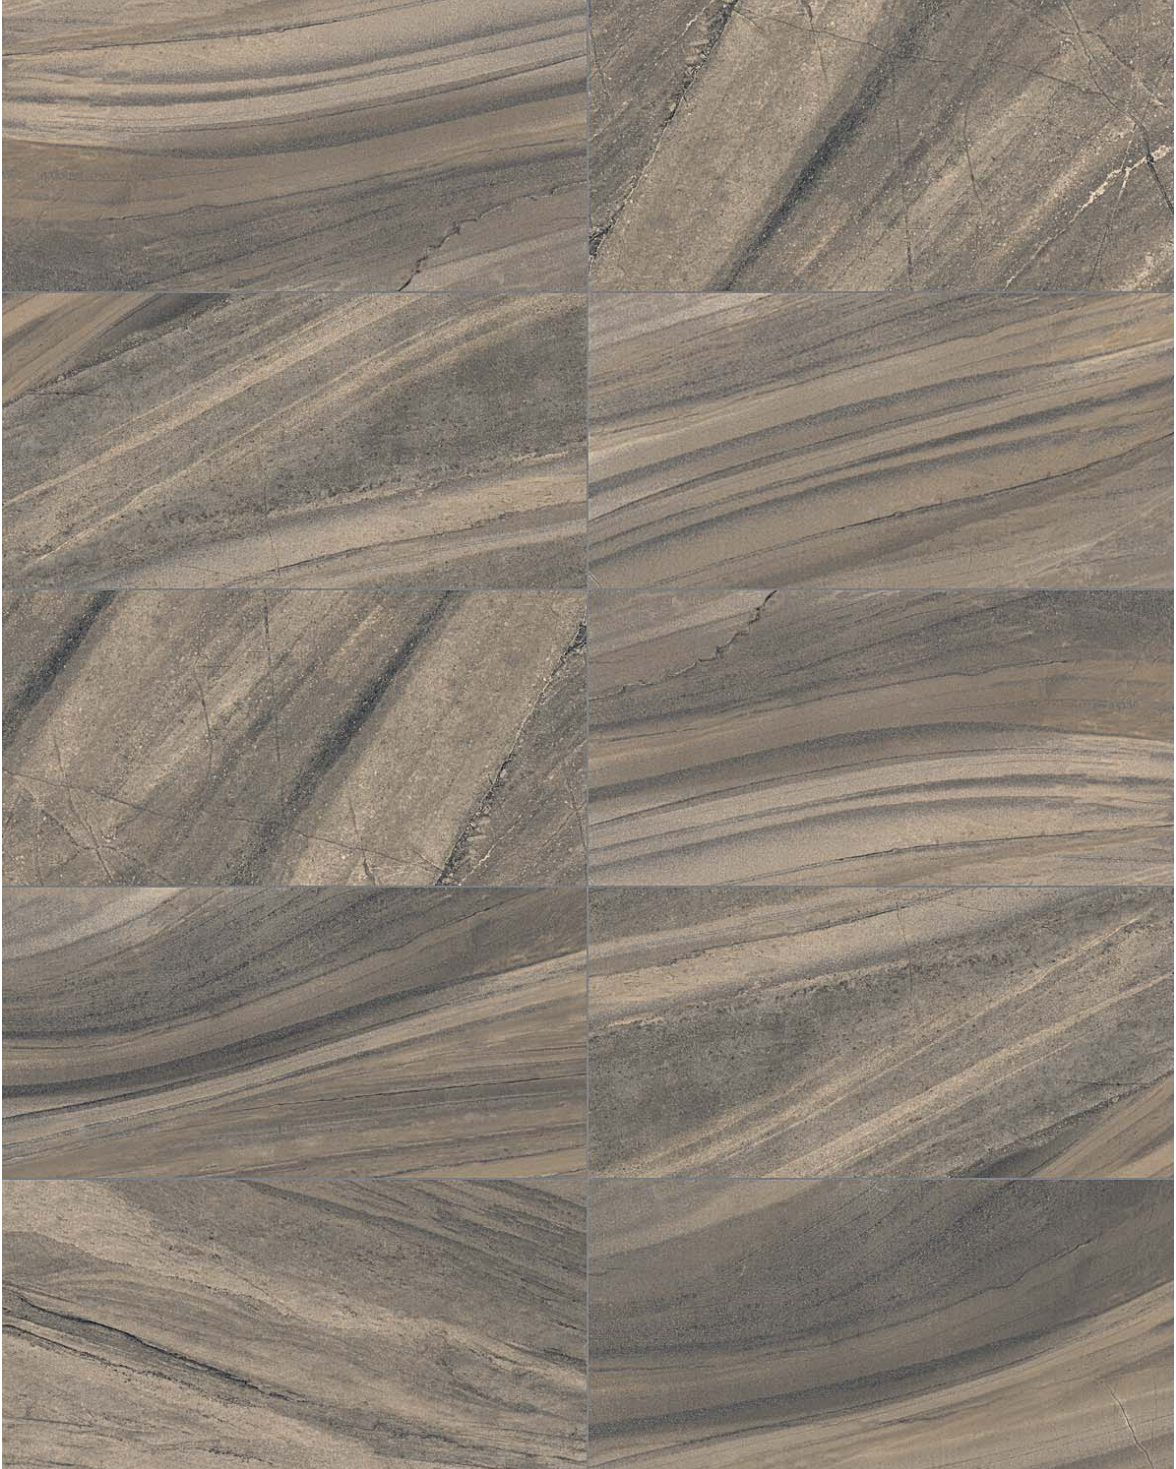

KALAHARI HD PORCELAIN TILE

KALAHARI HD PORCELAIN TILE

12" x 24" KALAHARI MOCHA HD PORCELAIN TILE

KALAHARI HD PORCELAIN TILE

12" x 24" KALAHARI MOCHA HD PORCELAIN TILE
69-216

12" x 24" KALAHARI MOCHA HD SEMI POLISHED RECTIFIED PORCELAIN TILE
69-849